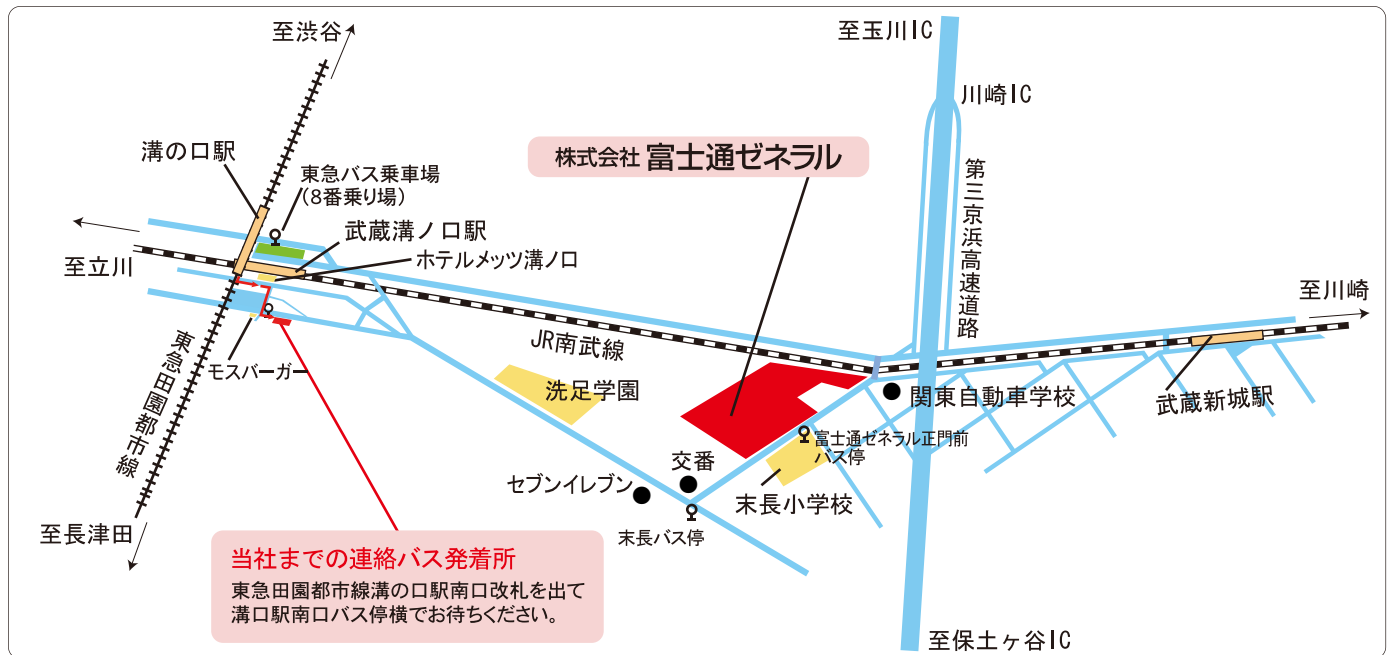

## 近辺地図

## 最寄駅からの所要時間

- ・ 当社連絡バス 約5分  
 田園都市線／溝の口駅の南口から当社連絡バス(無料)が出ておりますのでご利用ください。  
 (改札を出て溝の口駅南口バス停横でお待ちください)  
**※ FUJITSUシンボルマークの入ったマイクロバスです。公共バスとお間違えない様ご注意ください。**
- ・ 徒歩 約15分  
 田園都市線／溝の口駅、南武線／武蔵新城駅または武蔵溝ノ口駅下車。
- ・ 公共バス 約5分  
 溝の口駅、武蔵溝ノ口駅から東急バス／蟹ヶ谷行乗車、富士通ゼネラル正門前下車。

## 連絡バス時刻表

溝の口駅発 ▶▶▶ 会社			会社発 ▶▶▶ 溝の口駅		
8時			8時		55
9時	05	35	9時	25	55
10時	05	35	10時	25	55
11時	05		11時		55
12時	05	35	12時	25	55
13時	05	35	13時	25	55
14時	05	35	14時	25	55
15時	05	35	15時	25	55
16時	05	35	16時	25	